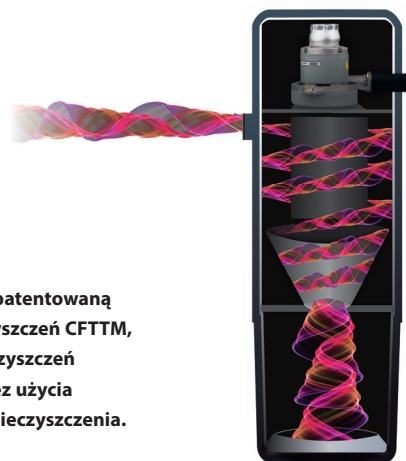

Odkurzacze centralne VACUFLO® i VROOM™ są produkowane przez amerykańską firmę H-P Products, mającą swoją siedzibę w Louisville w stanie Ohio w USA. Firma ta, będąc pionierem w branży, swój pierwszy odkurzacz centralny wprowadziła na rynek amerykański już w roku 1955 roku.

H-P Products posiada trzy linie produktowe: VACUFLO True Cyclonic®, VROOM™ i VACUFLO Filtered Cyclonic™ wraz z kompletną ofertą akcesoriów i zestawów do sprzątania.

W odkurzaczach tych zastosowano opatentowaną metodę cyklonicznej filtracji zanieczyszczeń CFT™, polegającą na odseparowaniu zanieczyszczeń z wirującego strumienia powietrza bez użycia dodatkowych filtrów i worków na zanieczyszczenia.

VACUFLO TRUE CYCLONIC

- obsługa odkurzacza ogranicza się do wysypiania śmieci z kubelka 1-2 razy w roku
- stała moc ssąca przez całe użytkowanie jednostki
- brak zapychających się filtrów
- 10 lat gwarancji
- silnik By-passowy amerykańskiego koncernu Ametek Lamb
- możliwe wciąganie wody

VACUFLO FILTERED CYCLONIC

- filtracja CFT + nowoczesny filtr HEPA
- idealny do domów pasywnych
- wygodna wymiana filtrów – CLICK AND GO
- możliwość dokupienia filtra zmywalnego
- bardzo duża pojemność zbiornika na zanieczyszczenia